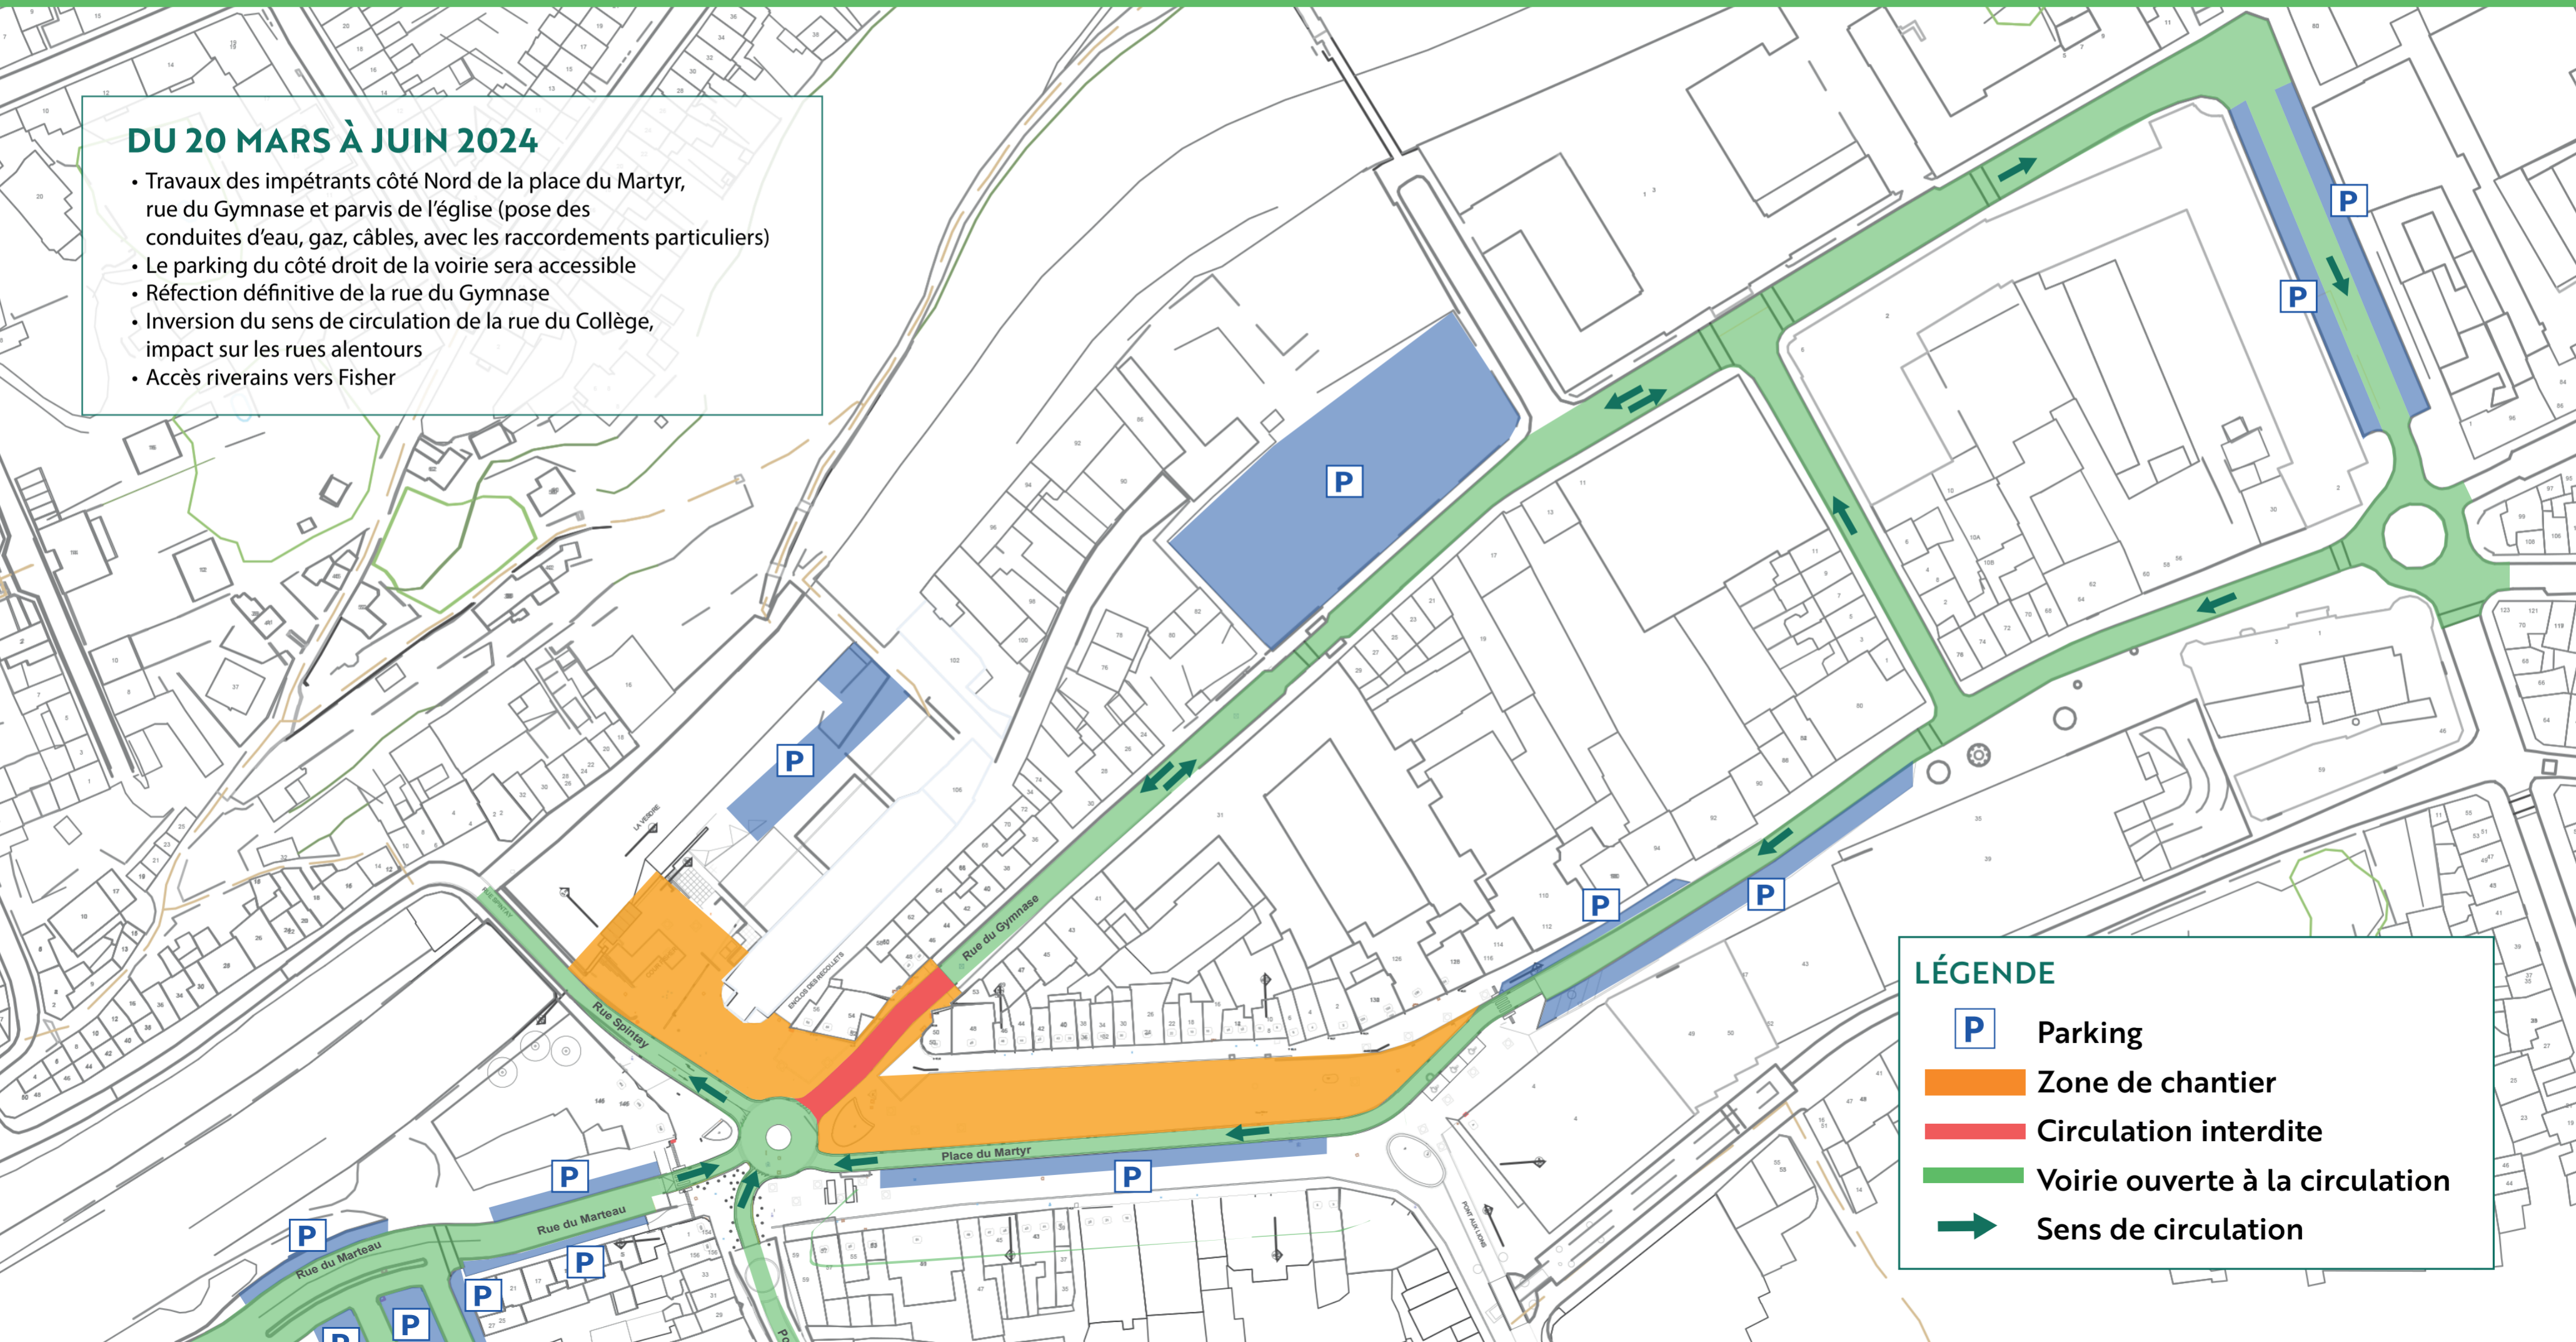

PLACE DU MARTYR (ROND-POINT ET VOIRIE)

DU 20 MARS À JUIN 2024

- Travaux des impétrants côté Nord de la place du Martyr, rue du Gymnase et parvis de l'église (pose des conduites d'eau, gaz, câbles, avec les raccordements particuliers)
- Le parking du côté droit de la voirie sera accessible
- Réfection définitive de la rue du Gymnase
- Inversion du sens de circulation de la rue du Collège, impact sur les rues alentours
- Accès riverains vers Fisher

LÉGENDE

- Parking
- Zone de chantier
- Circulation interdite
- Voirie ouverte à la circulation
- Sens de circulation